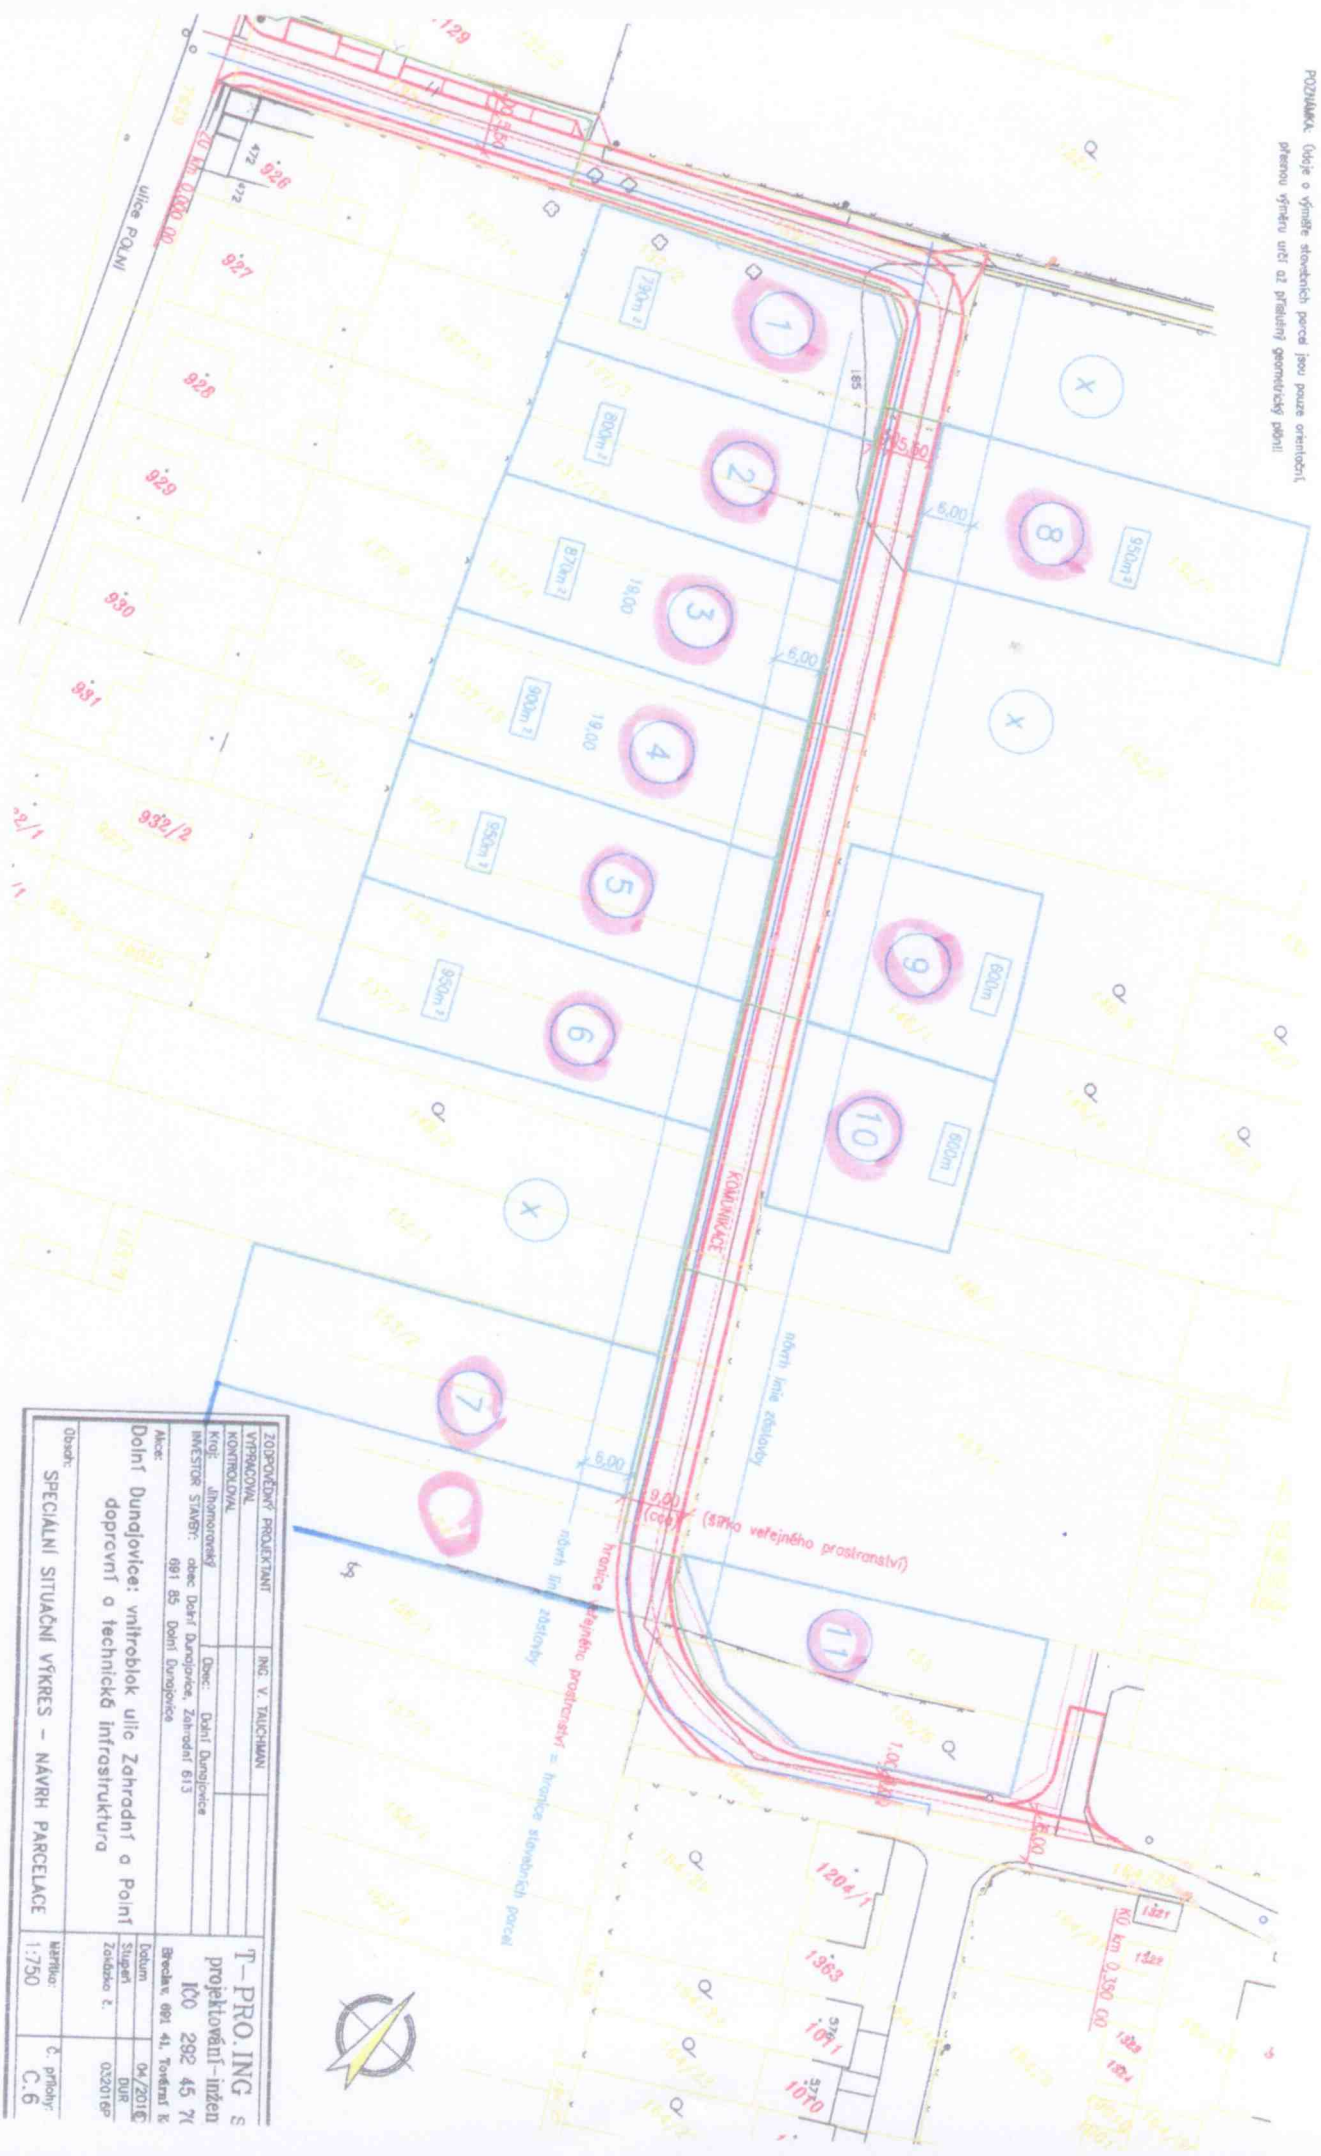

ZODPOVĚDNÝ PROJEKTANT	ING. V. TILCHMAN	T-PRO.ING S
VYPRACOVAN		projektováni-inžen
KONTROLOVAN		ČO 292 45 71
Krj: Altonorský	Dob: Doh Dunajovice	Šteclík 691 41, Tofřanř K.
INVESTOR STAVBY: obec Doh Dunajovice, Zahradř 613		Dohun
Adce:	691 65 Doh Dunajovice	Slupř
		Zobřko 2
Dobř:		04/2016
SPECIALNÍ SITUAČNÍ VÝKRES - NÁVHR PARCELACE		DUR
		02/2016p
Měřitř:	1:750	Č. přibřř:
		C.6