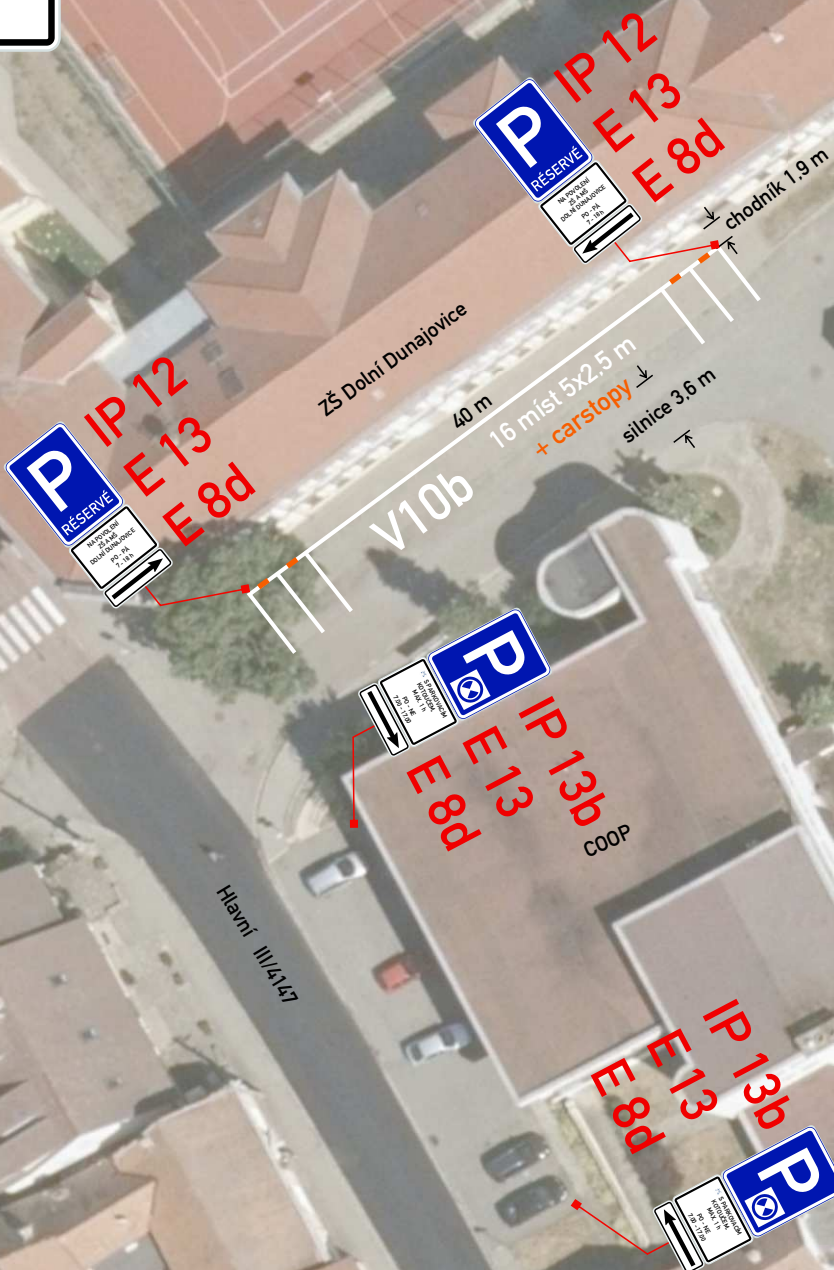

LEGENDA:

- A15 - NOVĚ NAVRŽENÉ TRVALÉ SVISLÉ DOPRAVNÍ ZNAČENÍ DLE TP 65
- STANOVÍ ODBOR DOPRAVY MIKULOV

- NOVĚ NAVRŽENÉ VODOROVNÉ DOPRAVNÍ ZNAČENÍ DLE TP 133
- STANOVÍ ODBOR DOPRAVY MIKULOV

NA POVOLENÍ
ZŠ A MŠ
DOLNÍ DUNAJOVICE
PO - PÁ
7 - 18 h

2x

S PARKOVACÍM
KOTOUČEM,
MAX. 1 h
PO - NE
7.00 - 17.00

2x

LEGENDA:

dopravní
zrcadlo

- NOVĚ NAVRŽENÉ TRVALÉ SVISLÉ
DOPRAVNÍ ZAŘÍZENÍ DLE TP 65
STANOVÍ ODBOR DOPRAVY MIKULOV