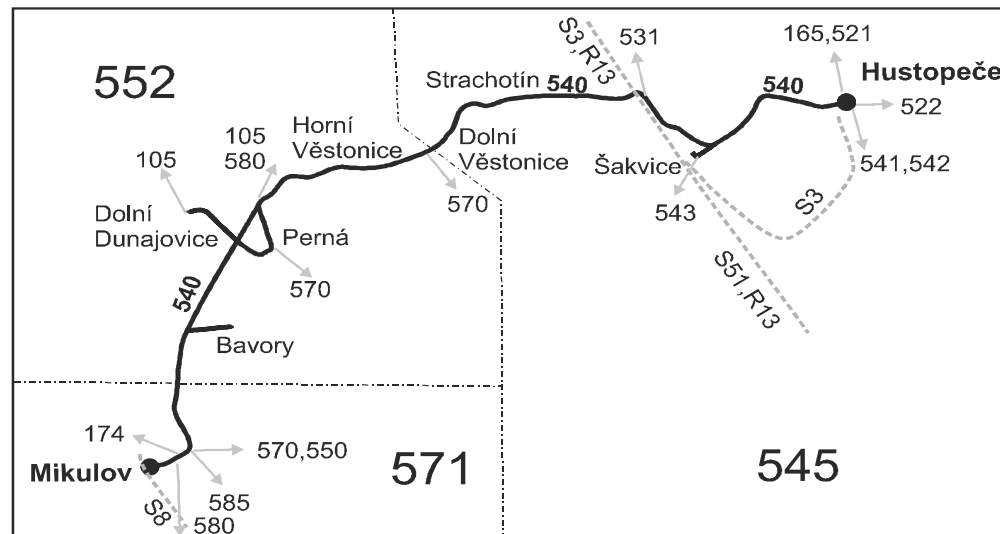

SOBOTA + NEDELE

Číslo spoje:		201	313	353	203	205	207	355	209
Úsek	Zóna	Zastávka	Ⓢ† ♿	Ⓢ†74 ♿	Ⓢ† ♿	Ⓢ† ♿	Ⓢ† ♿	Ⓢ†74 ♿	Ⓢ† ♿
	571 Mikulov, žel.st.	8:10		10:10	12:10	14:10	16:10		18:10
	571 Mikulov, u parku	8:13		10:13	12:13	14:13	16:13		18:13
	571 Mikulov, Brněnská (z)	8:16		10:16	12:16	14:16	16:16		18:16
	552 Bavyry	8:21		10:21	12:21	14:21	16:21		18:21
	552 Bavyry, rozc. (z)	8:23		10:23	12:23	14:23	16:23		18:23
	552 Dolní Dunajovice, rozc. (z)	8:25		10:25	12:25	14:25	16:25		18:25
	552 Perná	8:28		10:28	12:28	14:28	16:28		18:28
	552 Perná, samota (z)	8:29		10:29	12:29	14:29	16:29		18:29
	552 Horní Věstonice	8:32		10:32	12:32	14:32	16:32		18:32
	552 Dolní Věstonice	8:36	10:21	10:36	12:36	14:36	16:36	17:36	18:36
	545 Strachotín	8:40	10:25	10:40	12:40	14:40	16:40	17:40	18:40
	545 Popice, rozc. 1.0 (z)	8:42	10:27	10:42	12:42	14:42	16:42	17:42	18:42
	545 Hustopeče, plnírna (z)	8:44	10:29	10:44	12:44	14:44	16:44	17:44	18:44
	545 Šakvice, žel.st.	8:49		10:49	12:49	14:49	16:49	17:49	18:49
	⇒ R13 Brno	9:02		11:02	13:02	15:02	17:02	18:01	19:02
	⇒ S3 Brno	9:10		11:10	13:10	15:10	17:10	18:10	19:10
	⇒ R13 Břeclav, Hodonín	8:56		10:56	12:56	14:56	16:56		18:56
	⇒ S51 Břeclav	9:01		11:03	13:03	15:03	17:03		19:01
	⇒ 543 Šakvice, ObU				12:51		16:51		
	545 Hustopeče, Mostárna	8:50		10:50	12:50	14:50	16:50	17:50	18:50
	545 Hustopeče, Nádražní	8:54	10:34	10:54	12:54	14:54	16:54	17:54	18:54
	545 Hustopeče, aut.nádr.	8:56	10:36	10:56	12:56	14:56	16:56	17:56	18:56

Vysvětlivky:

⇒ spoje navazující na linku 540

(z) zastávka celodenně na znamení

∩ spoj jede po jiné trase

♿ spoj s bezbariérově přístupným vozidlem

Ⓢ jede v sobotu

† jede v neděli a ve státem uznávané svátky

74 jede od 24.9. do 30.10.

X u spoje zastavujícího na těchto zastávkách, daná úseková jízdenka neplatí

Šťastnou cestu s IDS JMK