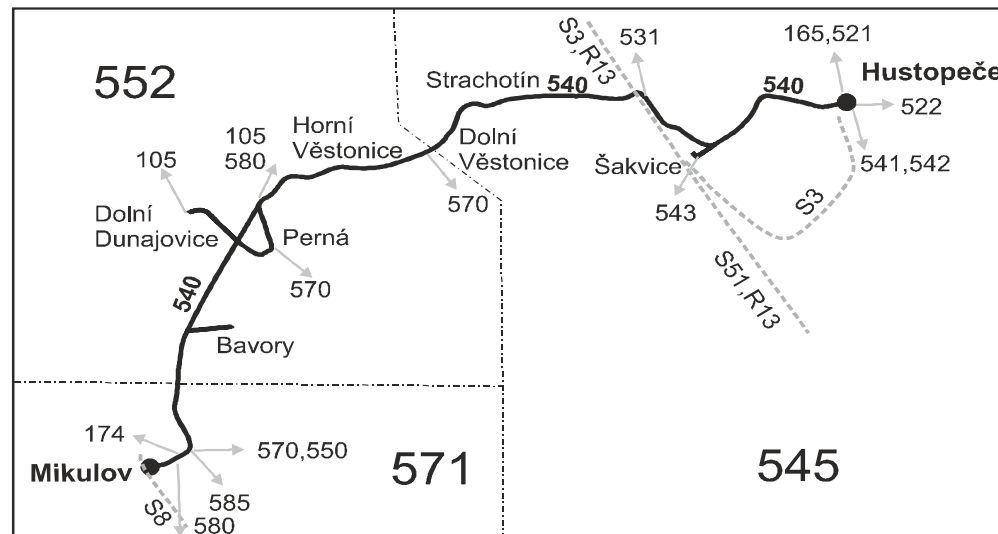

SOBOTA + NEDELE

Číslo spoje:		350	312	202	204	206	208	354	210	
Úsek	Zóna	Zastávka	Ⓢ ♿	Ⓢ ♿ 74	Ⓢ ♿	Ⓢ ♿	Ⓢ ♿	Ⓢ ♿ 74	Ⓢ ♿	
	545 Hustopeče, aut.nádr.		8:59	9:59	10:59	12:59	14:59	16:59	17:13	18:59
	545 Hustopeče, Nádražní		9:00	10:00	11:00	13:00	15:00	17:00	17:14	19:00
	545 Hustopeče, Mostárna		9:05	10:05	11:05	13:05	15:05	17:05	}	19:05
	545 Šakvice, žel.st.	přij.	9:06	10:06	11:06	13:06	15:06	17:06	}	19:06
	545 Šakvice, žel.st.	odj.	9:07	10:07	11:07	13:07	15:07	17:07	}	19:07
	545 Hustopeče, plnírna (z)		9:10	10:10	11:10	13:10	15:10	17:10	17:20	19:10
	545 Popice, rozc.1.0 (z)		9:12	10:12	11:12	13:12	15:12	17:12	17:22	19:12
	545 Strachotín		9:15	10:15	11:15	13:15	15:15	17:15	17:25	19:15
	552 Dolní Věstonice		9:20	10:20	11:20	13:20	15:20	17:20	17:30	19:20
	552 Horní Věstonice		9:24		11:24	13:24	15:24	17:22		19:24
	552 Perná, samota (z)		9:27		11:27	13:27	15:27	17:25		19:27
	552 Perná		9:28		11:28	13:28	15:28	17:26		19:28
	552 Dolní Dunajovice, rozc. (z)		9:31		11:31	13:31	15:31	17:29		19:31
	552 Bavory, rozc. (z)		9:33		11:33	13:33	15:33	17:31		19:33
	552 Bavory		9:35		11:35	13:35	15:35	17:33		19:35
	571 Mikulov, Brněnská (z)		9:40		11:40	13:40	15:40	17:38		19:40
	571 Mikulov, 22.dubna		9:41		11:41	13:41	15:41	17:39		19:41
	571 Mikulov, u parku		9:43		11:43	13:43	15:43	17:41		19:43
	571 Mikulov, žel.st.		9:46		11:46	13:46	15:46	17:42		19:46
	⇒ S8 Břeclav				11:50	13:50	15:49	17:50		19:50
	⇒ S8 Znojmo		10:01		12:02	14:02	16:02	18:02		20:02

Vysvětlivky:

- ⇒ spoje navazující na linku 540
- (z) zastávka celodenně na znamení
- }
- ♿ spoj s bezbariérově přístupným vozidlem
- Ⓢ jede v sobotu
- ♯ jede v neděli a ve státem uznávané svátky
- 74 jede od 24.9. do 30.10.

Šťastnou cestu s IDS JMK